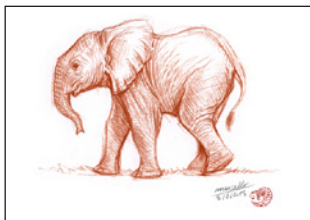

CERTIFICAT D'AUTHENTICITÉ

Le présent certificat atteste que l'œuvre identifiée ci-dessous est bien une édition originale de l'artiste, et garantit l'exactitude des mentions et descriptions, dûment approuvées par l'auteur et l'éditeur. Le tirage est réalisé avec une technologie numérique sur papier d'art de haute qualité par un système d'impression professionnel utilisant des encres garantissant une stabilité de l'œuvre dans le temps.

D'après l'œuvre originale :
Intitulé : **290 Éléphanteau bain de boue**
Dates de réalisation : **03/02/2015**
Technique : **dessin à la sanguine**
Format : **42 x 30 cm**
Collection : **privée**

Je soussigné, Marcello PETTINEO certifie que ce tirage d'art est le tirage **n°** d'une **série limitée tirée à 15 exemplaires** tous numérotés et signés par l'artiste.