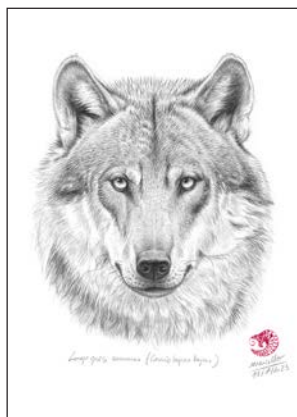

# CERTIFICAT D'AUTHENTICITÉ

*Le présent certificat atteste que l'œuvre identifiée ci-dessous est bien une édition originale de l'artiste, et garantit l'exactitude des mentions et descriptions, dûment approuvées par l'auteur et l'éditeur. Le tirage est réalisé avec une technologie numérique sur papier d'art de haute qualité par un système d'impression professionnel utilisant des encres garantissant une stabilité de l'œuvre dans le temps.*

D'après l'œuvre originale :  
**478 Tête de loup gris**  
Dates de réalisation : **11/07/2023**  
Technique : **mine de plomb**  
Format : **original 31 x 23 cm**  
Collection : **privée**

Je soussigné, Marcello PETTINEO certifie que ce tirage d'art est le tirage n° ..... d'une série limitée tirée à 15 exemplaires tous numérotés et signé par l'artiste.